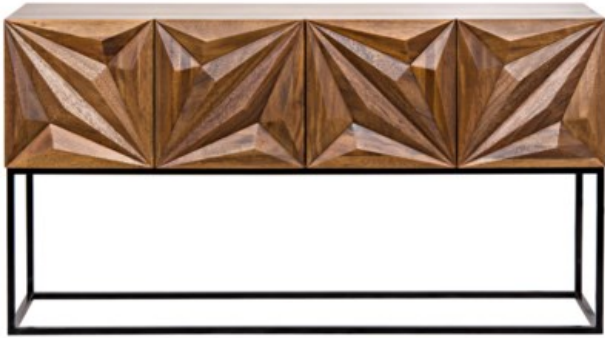

NOIR

Zurich Console, Dark Walnut

Item ID: GCON262DW

Qty Available: 1

Noir 14500 S Broadway, Gardena, CA 90248
310-527-5501 | register@bassmanblaine.com (<mailto:register@bassmanblaine.com>)