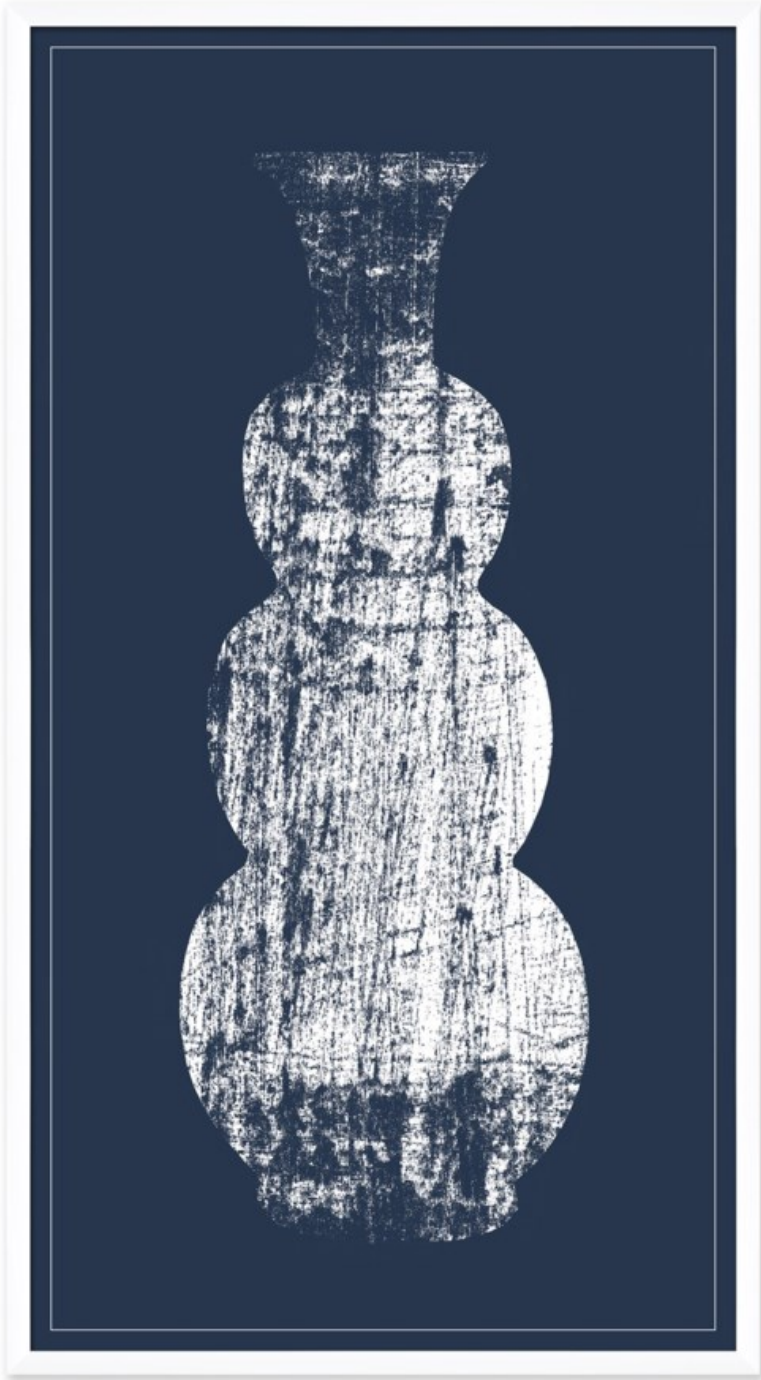

•

<>

<>

Blue & White Jar

TW-0126

Dimensions: 31.75" x 57.75"

Frame: 3992

[Studio Capture](#)