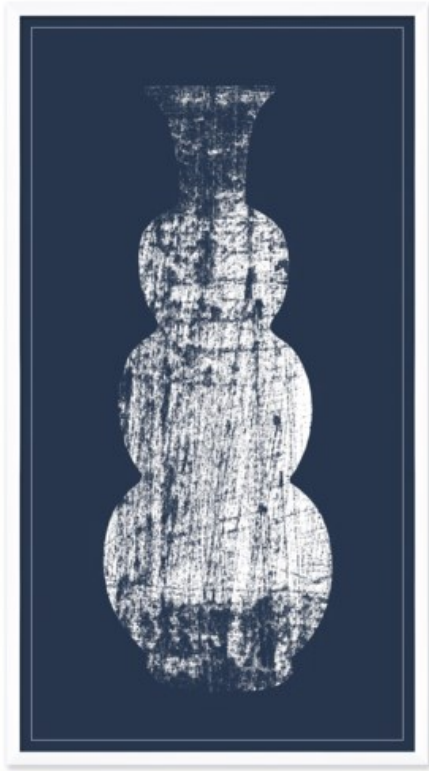

•

<>

<>

Blue & White Jar

TW-0126

Dimensions: 31.75" x 57.75"

Frame: 3992

[Studio Capture](#)